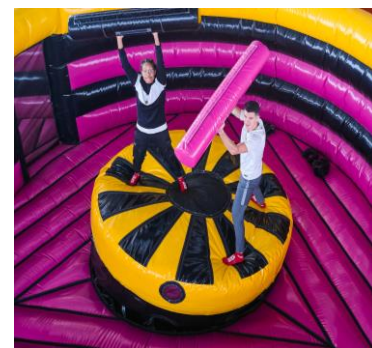

SEMAINE 2

Le Jeudi 16/07 SORTIE EXALTO
(trampoline, jeux gonflable)

A Decines (69) en TCL

Départ à **9h00**
Retour **17h00**